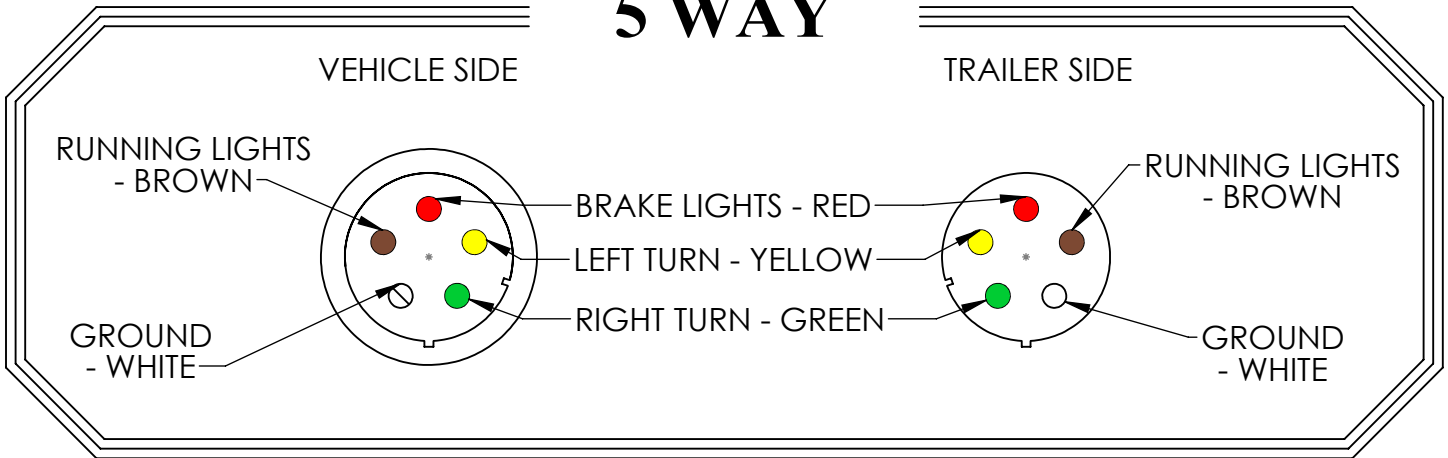

ALUMA

101 East Seneca - Bancroft, IA 50517
Phone: 866-415-3285 Fax: 515-885-2592
www.alumaklm.com

4 WAY

5 WAY

7 WAY